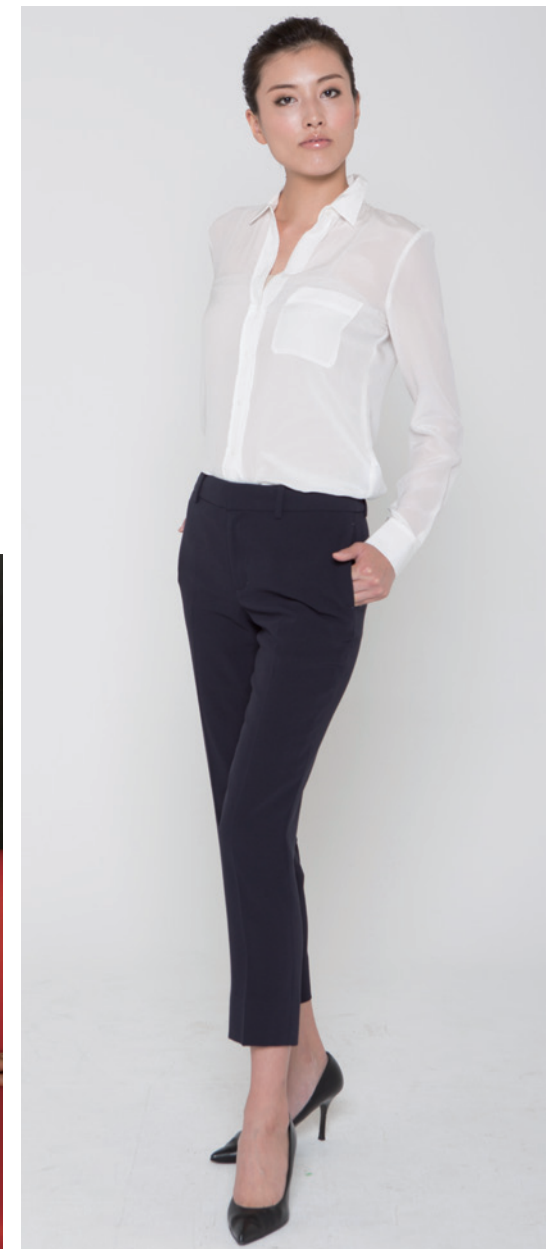

# Kana Usami

Height:174 Bust:81 Waist:62 Hips:87 Shoes:24.5

宇佐美 霞奈

<http://www.office-toki.co.jp/models/usami.html>

株式会社オフィス・トキ

〒107-0062 東京都港区南青山3-8-39 西野ビル5F  
TEL.03-3470-3551 FAX.03-3423-0746

office TOKI  
FASHION COMMERCIAL